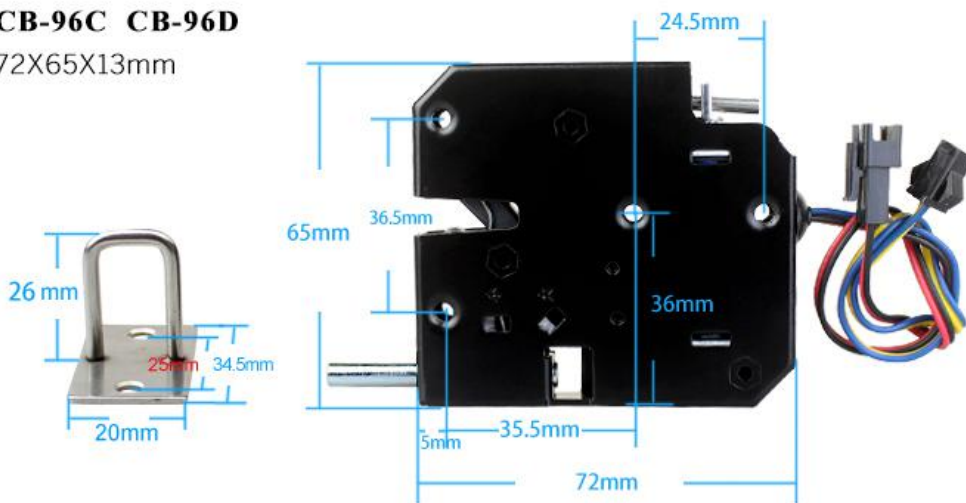

### Dimension:

**【 CB-96 CB-96S CB-96B 】**

73X58X13.3mm

**CB-96C CB-96D**

72X65X13mm

**CB-96M**  
61X48X13mm